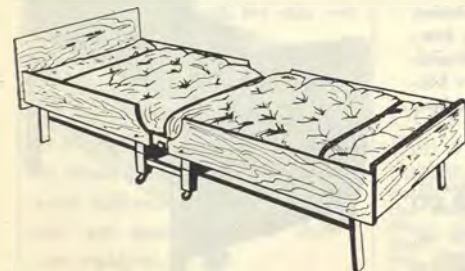

Modell STABIL

För bäddplatsen som Ni vill dölja

Ett vackert och stabilt skåp av ny konstruktion som överraskande nog kan förvandlas till en synnerligen bekväm bädd i stark och smidig stålörskonstruktion och med sängbotten av kraftiga dragfjädrar. Hopfällt lämnar det rymlig plats för den färdiga bädden med alla sängkläder samt löper på länkrullar och kan lätt förflyttas. Den går även att fälla ut endast till hälften, varför det är sängen som växer med barnen. En synnerligen praktisk möbel, som rekommenderas.

786 Sängskåp Stabil i alm eller mahogny. Storlek höjd 110 cm., bredd 84 cm. och djup 36 cm. Bäddmåt 195x80 cm. Utfäld som barnsäng bäddmåt 80x80 cm. Vikt 24 kg.

Pris i björk i valfri färg 130.00
Pris i alm eller mahogny 154.00

Modell VIKING

Vikbädd med stålör och bandstålbottnen

Vi presenterar här den nya, lätta stålörskonstruktion, lackerad i grön färg med bekvämt sviktande bandstålbottnen och automatisk framfällning av benen. När sängen ej användes är den dold under draperi, som fästes vid den medföljande hyllan. Den kan då lätt förflyttas på gummihjul som endast når golvet vid lutning av sängen. Remmar som håller sängkläderna. En billig och genial lösning av Edert sängproblem med en säng som skänker fullgod vila.

795 Vikbädd Viking med hylla i björk, bonad i alm- eller mahognyfärg men utan draperi. Bäddmåt 190x75 cm. Vikt 20 kg.

Pris med hylla 98.00
Pris utan hylla 78.00

ÄRADE KUNDER!

Ni som inte har tillfälle att besöka S:t Eriksmässan i höst garanterar vi samma goda affär som alla våra kunder på mässan och vår garanti om full belåtenhet eller pengarna åter skänker fullständig trygghet åt Ert köp.

MADRASSER